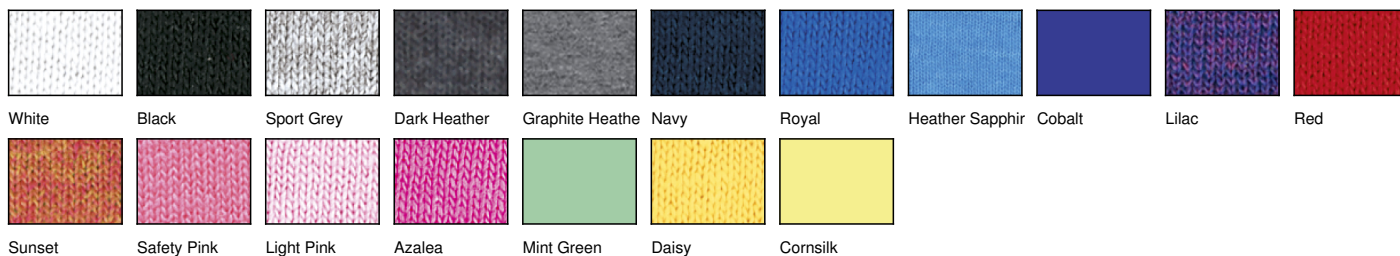

En el catálogo en la página 35