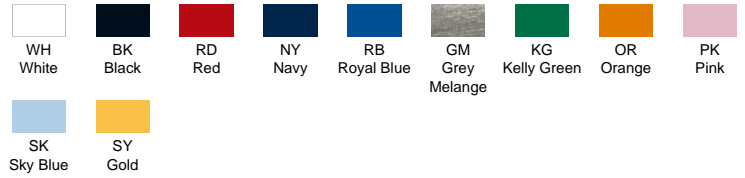

KID SWEATSHIRT KANGAROO SWRKKNG

COLORES

COLORES NUEVOS

CARACTERISTICAS

35% algodón - 65% poliéster. Gramaje: 290 gs.

Sudadera infantil unisex con capucha. Bolsillo canguro. 1X1 canalé con lycra en puños y bajo.

Caja/Box 25

Paquete/Pack 5

TALLAS/Size

EU	3-4	5-6	7-8	9-11	12-14
Ancho	36 cm	39 cm	42 cm	46 cm	50 cm
Largo	43 cm	46 cm	53 cm	58 cm	61 cm