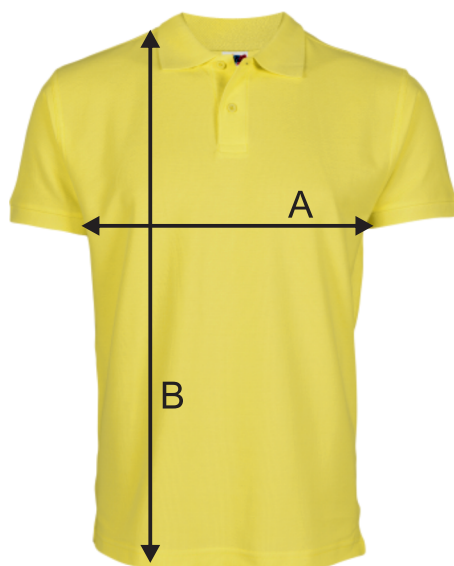

- POLO DE MANGA CORTA EN TEJIDO PIKE DE ALGODÓN PEINADO. CUELLO DE TRICOTOSA Y ELASTICO EN MANGA. HOMBROS AVANZADOS. DOBLES PESPUNTES EN BAJO Y HOMBROS. 2 BOTONES.
- POLO À MANCHES COURTES EN PIQUÉ DE COTTON PEIGNÉ. COL EN TRICOT ET ÉLASTIQUE EN MANCHE. EPAULES AVANCÉES. DOUBLE SURPIQÛRE SUR BAS ET ÉPAULES. 2 BOUTONS.
- SHORT SLEEVES POLO IN PIQUÉ COMBED COTTON. KNITTED COLLAR AND ELASTIC IN SLEEVES. ADVANCED SHOULDERS. DOUBLE TOPSTITCH SEAMS ON BASE AND SHOULDERS, 2 BUTTONS.
- POLO T-SHIRT MIT KURZE ÄRMELN AUS PIQUÉ STOFF VON GEKÄMMTE BAUMWOLLE. STRICKEN HALSAUSSCHNITT UND ELASTISCHE IN ÄRMELN. FORTGESCHRITTENE SCHULTERN. DOPPELNÄHTE IN SAUM UND SCHULTERN. 2 KNÖPFE.

MEDIDAS / LES MESURES / MEASUREMENTS / MAßNAHMEN

	XS	S	M	L	XL	XXL	3XL
A	48	50	53	56	59	62	66
B	65	68	70	72	74	76	79
	2/3	4/5	6/7	8/9	10/11		
A	32	35	38	41	44		
B	42	47	52	57	62		

Medidas aproximadas en centímetros / Mesures approximatives en centimètres / Approximate measures in centimeters / Ungefähre Maße in Zentimeter