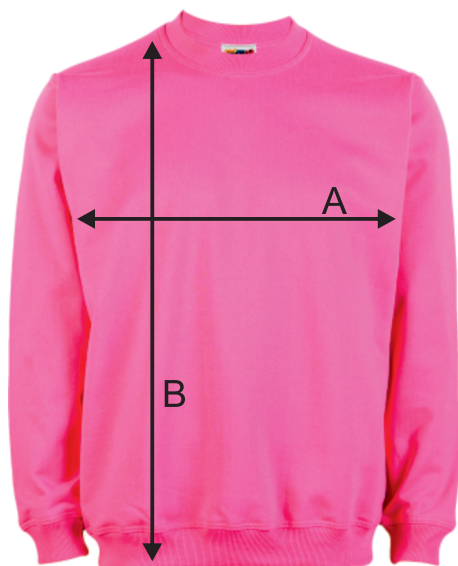

MEDIDAS / LES MESURES / MEASUREMENTS / MAßNAHMEN

	XS	S	M	L	XL	XXL	3XL
A	49	53	57	61	65	69	73
B	65	71	74	77	80	83	86

	2/3	4/5	6/7	8/9	10/11
A	33	36	39	42	45
B	44	48	52	56	60

Medidas aproximadas en centímetros / Mesures approximatives en centimètres / Approximate measures in centimeters / Ungefähre Maße in Zentimeter

SIMBOLOS / SYMBOLES / SYMBOLS / SYMBOLE

ES Producto realizado con algodón hilaturas vírgenes.
FR Produit fabriqué à base de coton de filatures vierges.
EN Product realised with virgin cotton yarn.
DE Produkt realisiert mit reinen Baumwollgarn.

ES Producto con disponibilidad en tallas infantiles.
FR Produit disponible en tailles enfants.
EN Product available in children sizes.
DE Produkt verfügbar in Kindergrößen.

ES Producto de fabricación nacional.
FR Produit de fabrication nationale.
EN National production product.
DE Produkt hergestellt im Inland.