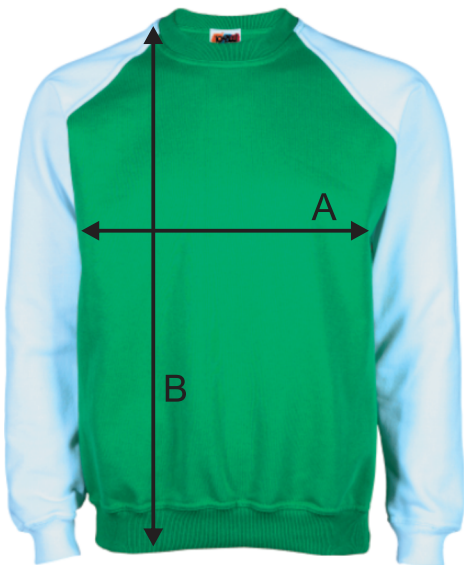

MEDIDAS / LES MESURES / MEASUREMENTS / MAßNAHMEN

	XS	S	M	L	XL	XXL
A	46	50	54	58	62	66
B	62	65,5	69	72,5	76	79,5
	6/7	8/9	10/11			
A	36	39	42			
B	51	55	59			

Medidas aproximadas en centímetros / Mesures approximatives en centimètres / Approximate measures in centimeters / Ungefähre Maße in Zentimeter

SIMBOLOS / SYMBOLES / SYMBOLS / SYMBOLE

ES Producto realizado con algodón hilaturas virgenes.
FR Produit fabriqué à base de coton de filatures vierges.
EN Product realised with virgin cotton yarn.
DE Produkt realisiert mit reinen Baumwollgarn.

ES Producto con disponibilidad en tallas infantiles.
FR Produit disponible en tailles enfants.
EN Product available in children sizes.
DE Produkt verfügbar in Kindergrößen.

ES Producto de fabricación nacional.
FR Produit de fabrication nationale.
EN National production product.
DE Produkt hergestellt im Inland.

ES Producto entallado.
FR Produit cintré.
EN Fitted product.
DE Tailliert Produkt.