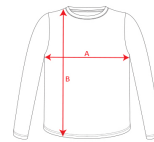

BABY L/S CA7203

DESCRIPCIÓN

Camiseta de manga larga especial para bebé, confeccionada en tejido en galga fina y acabado compactado. Cuello redondo y apertura en hombro con corchetes desde la talla 6M a 18M. La talla 2A sin apertura en el hombro. Costuras laterales.

COMPOSICIÓN

100% algodón peinado, punto liso, 160 g/m².

OBSERVACIONES

*Etiqueta removible.

TALLAS

Adultos: / Niños: 6 MESES · 12 MESES · 18 MESES · 2 AÑOS

ESQUEMA

CANTIDADES

	Caja	Pack
Adultos	[UnitBox] ud.	[UnitPack] ud.
Niños	100 ud.	5 ud.

COLORES

TALLAS

Niños	6 MESES	12 MESES	18 MESES	2 AÑOS
ANCHO (A)	24cm	26cm	28cm	30cm
ALTO (B)	33cm	35cm	37cm	39cm

*[Medidas desde el contorno 1cm por debajo de las mangas / Medidas desde el punto más alto del hombro hasta el final de la prenda]