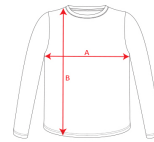

SHIBA CA1219

DESCRIPCIÓN

Camiseta de manga larga con cuello redondo y puños en canalé 1x1. Bolsillo en pecho izquierdo. Cubre costuras reforzado en cuello y hombros.

COMPOSICIÓN

100% algodón, 165 g/m².

OBSERVACIONES

*Etiqueta removible.

TALLAS

Adultos: S · M · L · XL · XXL · XXXL / Niños:

ESQUEMA

CANTIDADES

Caja	Pack
50 ud.	1 ud.

Adultos

COLORES

55

TALLAS

Adultos	S	M	L	XL	XXL	XXXL
ANCHO (A)	46cm	50cm	54cm	58cm	62cm	66cm
ALTO (B)	70cm	72cm	74cm	76cm	78cm	80cm

*[Medidas desde el contorno 1cm por debajo de las mangas / Medidas desde el punto más alto del hombro hasta el final de la prenda]