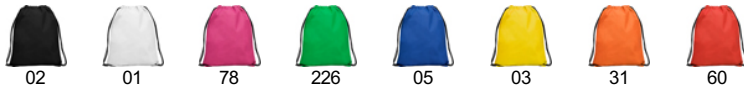

CALAO BO7151

**DESCRIPCIÓN**

Mochila multiusos de dimensiones 36x42 cm.  
1.- Cordones de ajuste a la espalda.

**COMPOSICIÓN**

100% polipropileno no tejido, 80 g/m<sup>2</sup>.

**OBSERVACIONES**

\*Etiqueta removible.

**TALLAS**

Adultos: UNICA / Niños:

**ESQUEMA**

[Measures]

**CANTIDADES**

Caja	Pack
Adultos	Adultos
300 ud.	10 ud.

**COLORES**

**TALLAS**