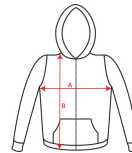

MONTBLANC CQ6421

DESCRIPCIÓN

Sudadera con capucha, cuello alto y cremallera completa. Detalle canalé en contorno capucha y bolsillos. Bolsillo estilo canguro. Punto canalé 2x2 en puños y cintura.

COMPOSICIÓN

65% poliéster / 35% algodón, felpa perchada, 280 g/m².
3% de elastano en puños.

OBSERVACIONES

*Color gris vigoré 58: 55% algodón / 40% poliéster / 5% viscosa.
*Tratamiento Roly.
*Etiqueta Removable.
*Felpa perchada.

PACKAGING

Adulto: Caja - 25 ud. / Pack - 1 ud.

TALLAS

Adultos: S · M · L · XL · XXL / Kids:

ESQUEMA

CANTIDADES

Adultos

Caja	Pack
25 ud.	1 ud.

COLORES

02

58

55

60

TALLAS

ADULTOS	S	M	L	XL	XXL
ANCHO (A)	55cm	57cm	59cm	61cm	64cm
ALTO (B)	68cm	70cm	73cm	76cm	79cm

*[Medidas desde el contorno 1cm por debajo de las mangas / Medidas desde el punto más alto del hombro hasta el final de la prenda]