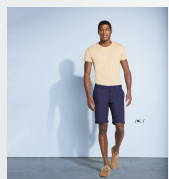

JASPER
01659