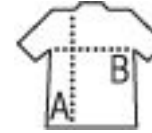

MOCHILA

Calidad

DENIM

8 oz

70% algodón, 30% poliéster

Estilo

Denim crudo

Cordón ajustable

Tamaño

TUN

34,5 x 45 cm

PACKING

CARACTERÍSTICAS

10

50

tamaño de la caja 60 x 40 x 20 cm
weight : 8,5 kg

New!