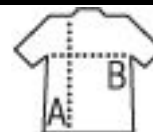

Tamaño

TUN

90 x 75 cm

PACKING

CARACTERÍSTICAS

10

50

tamaño de la caja 50 x 40 x 20 cm
weight : 14 kg

New!

600