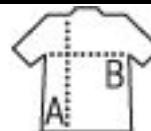

ESTUCHE DE PUNTO LISO RAYADO

Calidad

PUNTO LISO 150

Hilo teñido
100% algodón

Estilo

Abertura con cremallera
1 bolsillo interior
Asa para llevar en la mano

Tamaño

TUN

23 x 15,5 cm

PACKING

CARACTERÍSTICAS

10

100

tamaño de la caja 50 x 30 x 25 cm
weight : 3 kg

New!

904