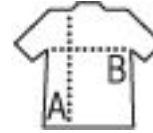

BOLSA DE COMPRA

Calidad

DENIM
8 oz
70% algodón, 30% poliéster

Estilo

Denim crudo
Asas largas de 65 cm

Tamaño

TUN

37 x 42 cm

PACKING

CARACTERÍSTICAS

10

50

tamaño de la caja 60 x 40 x 20 cm
weight : 10,1 kg

New!

600